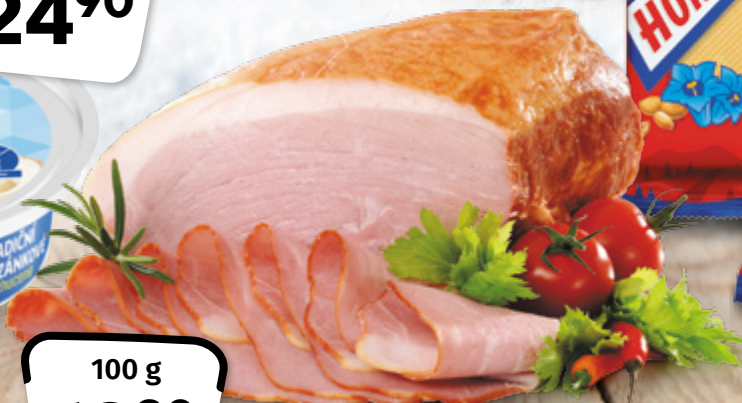

nabídka

0,5 l
11⁹⁰

Gambrinus Originál 10
světlé výčepní pivo
PLZEŇSKÝ PRAZDROJ
1 l = 23,80

150 g
24⁹⁰

RANKO
Tradiční pomazánkové
neochucené
ACCOM CZECH
100 g = 16,60

50 g
14⁹⁰

Šunka od kosti
KRAHULÍK-MASOZÁVOD KRAHULČÍ,
MASO UZENINY PÍSEK
1 kg = 199,-