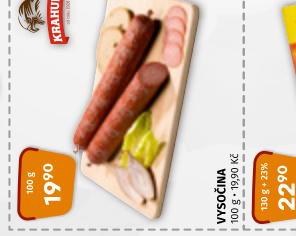

naše značky

V PRODEJNÁCH COOP

2 l
25⁹⁰

100 g
19⁹⁰

10 kg
279⁹⁰

100 g
9⁹⁰

200 g
14⁹⁰

100 g
19⁹⁰